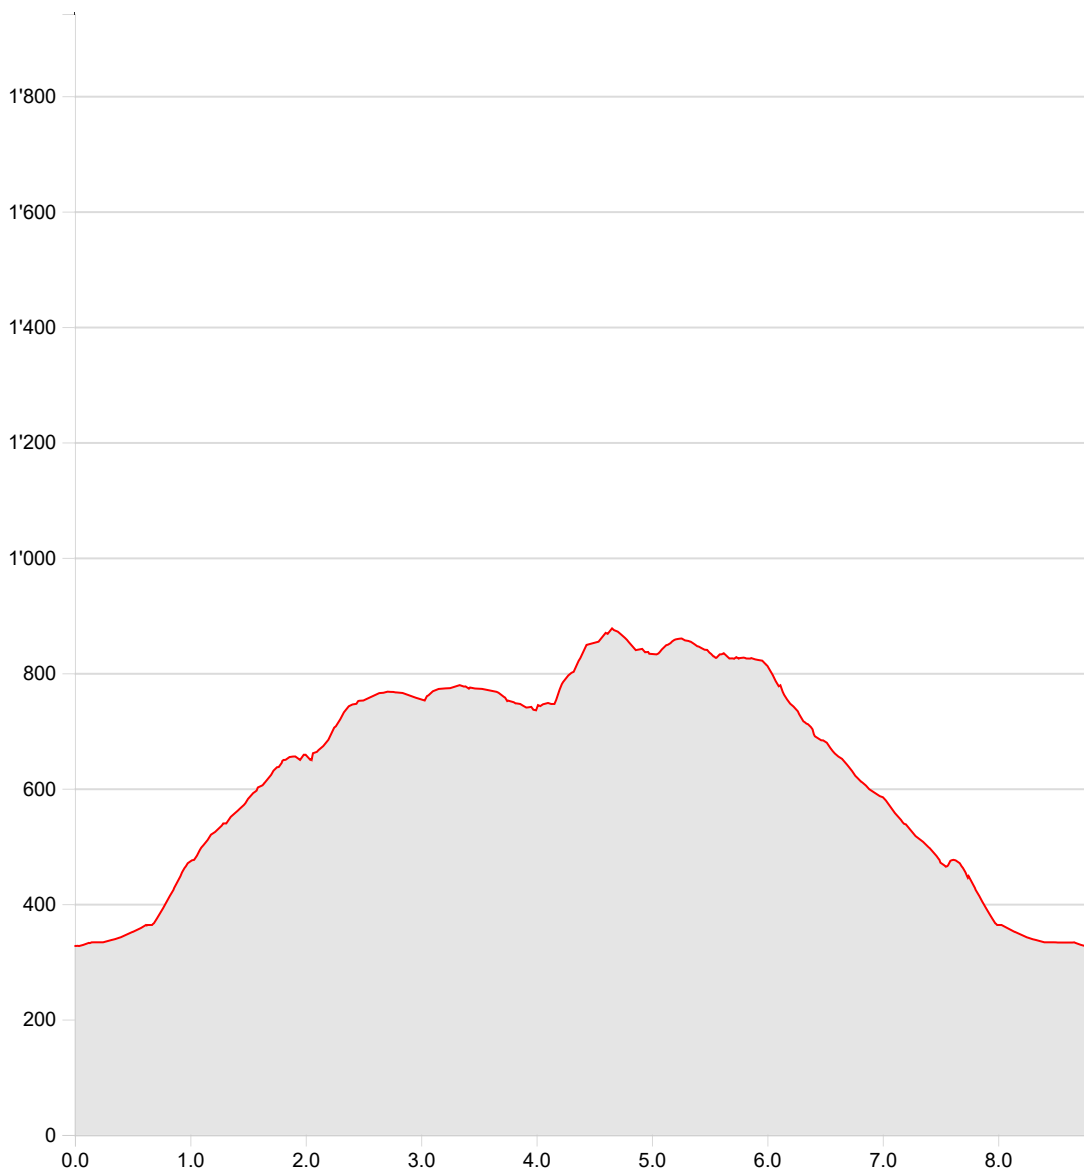

Anderes Maggia-Valle del Salto

Länge	8.58 km	Min/max Höhe	327 m/877 m
Auf-/Abstiege	696 m/690 m	Wandern	3 h 36 min